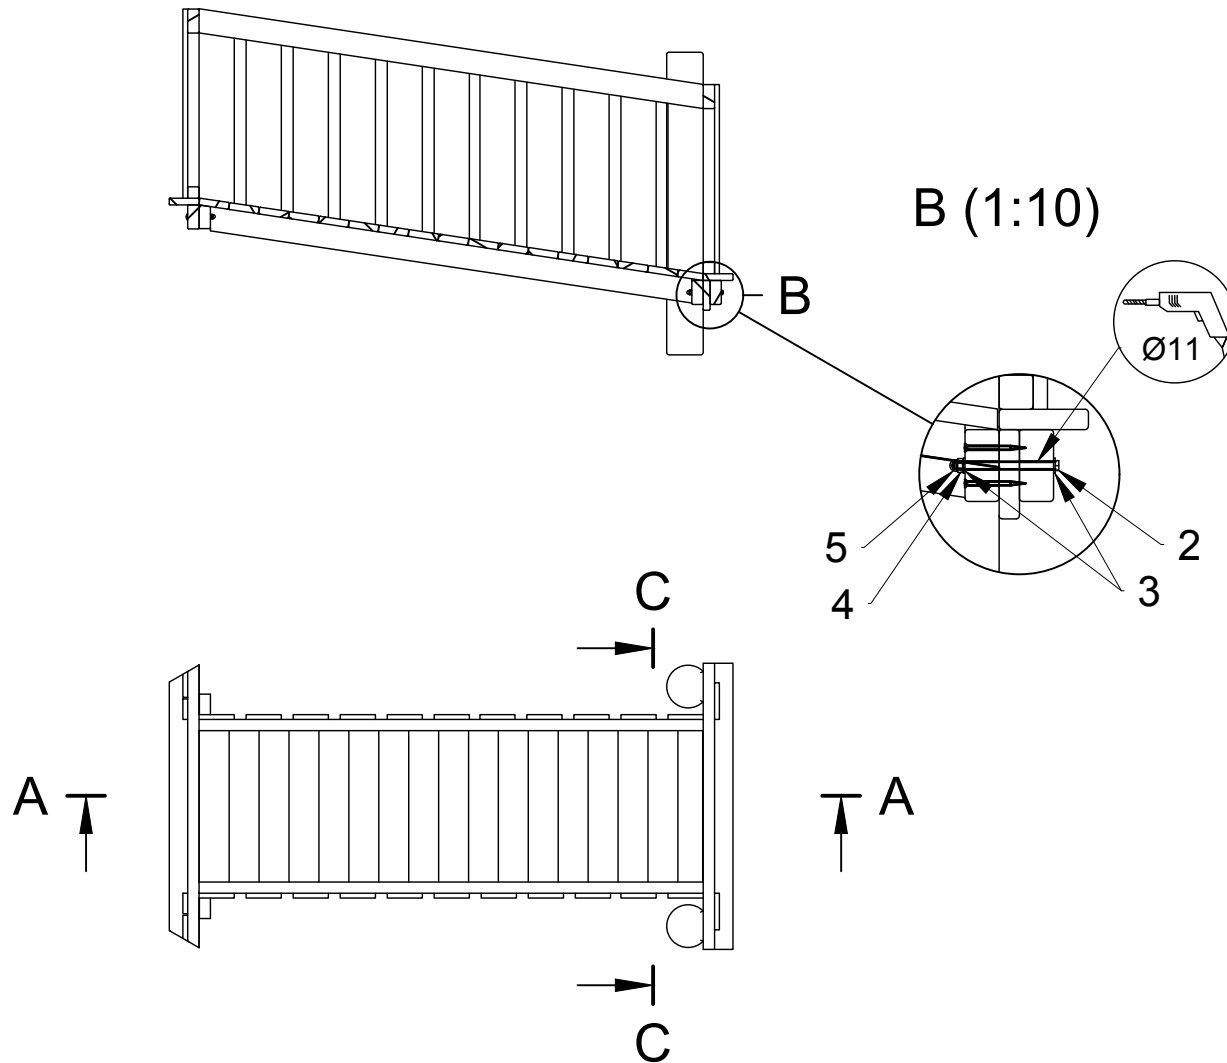

A-A (1:30)

Parts list		
POS	PART. NO	NAME/DIMENSION
1	LE 16192	5x80mm ASSY 3,0
2	LE 16093	M10x130mm A2 DIN 931
3	LE 16156	M10 Ø20mm A2 DIN 125A
4		Sealite / Locktite
5	LE 16054	M10 A2 DIN 986

C-C (1:20)